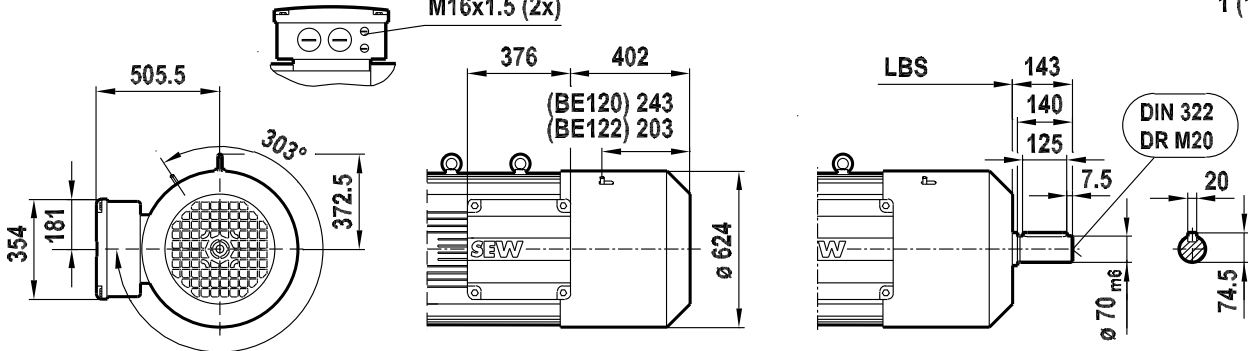

DRS/DRE/DRP315K,S BE

M63x1.5 (2x)  
M16x1.5 (2x)

09 180 02 07  
1 (1)

/FF (B5)  
FF600

/FI.. (B3)

/IC

/AH7.  
/EH7.

/V  
/AH7.V  
/EH7.V