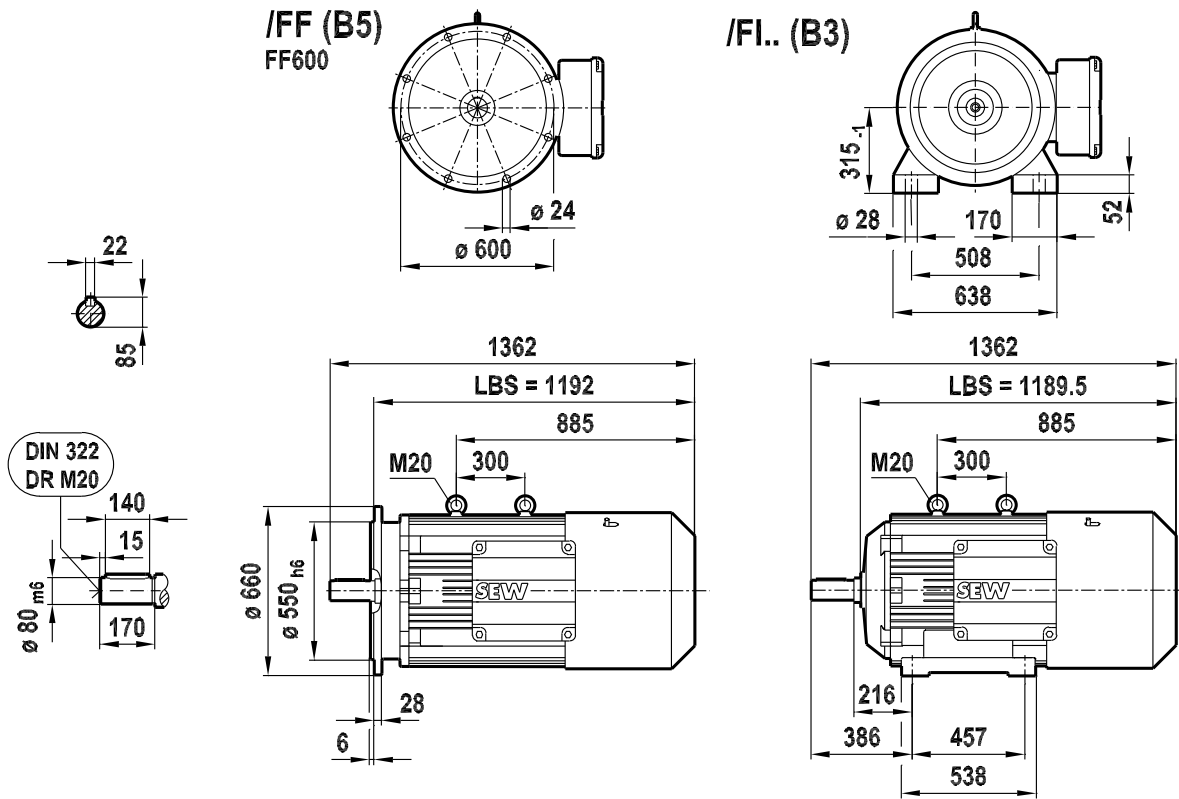

DRS/DRE/DRP315K,S BE

M63x1.5 (2x)  
M16x1.5 (2x)

09 180 02 07  
1 (1)

/FF (B5)  
FF600

/FI.. (B3)

/IC

/AH7.  
/EH7.

/V  
/AH7.V  
/EH7.V