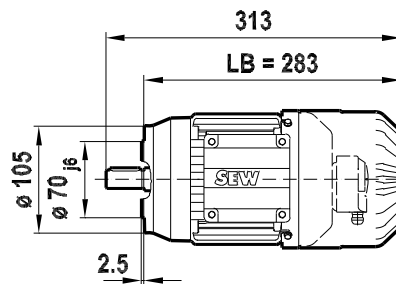

7.5 Maßblätter asynchrone Servomotoren DRL

DRL71S

08 428 00 08  
1 (1)

/FF (B5) FF130

/FT (B14) FT85

/Fl. (B3)