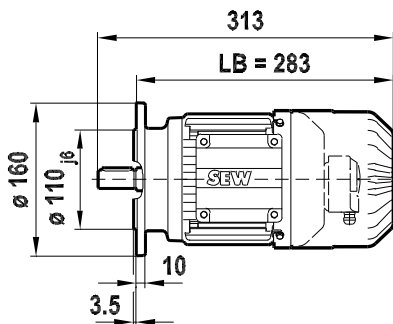

7.5 Maßblätter asynchrone Servomotoren DRL

DRL71S

08 428 00 08  
1 (1)

/FF (B5) FF130

/FT (B14) FT85

/Fl. (B3)