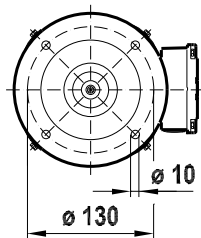

7.5 Maßblätter asynchrone Servomotoren DRL

DRL71S

08 428 00 08  
1 (1)

/FF (B5) FF130

/FT (B14) FT85

/Fl. (B3)