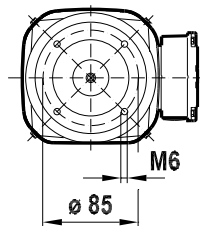

7.5 Maßblätter asynchrone Servomotoren DRL

DRL71S

08 428 00 08  
1 (1)

/FF (B5) FF130

/FT (B14) FT85

/Fl. (B3)