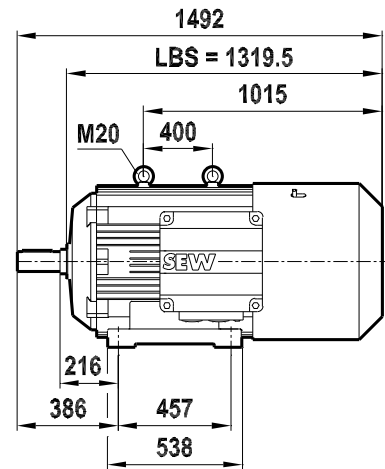

**DRS/DRE/DRP315M,L BE**

M63x1.5 (2x)  
M16x1.5 (2x)

09 182 02 07  
1 (1)

**/FF (B5)  
FF600**

**/FI.. (B3)**

**/C**

**/AH7.  
/EH7.**

**/V  
/AH7.V  
/EH7.V**