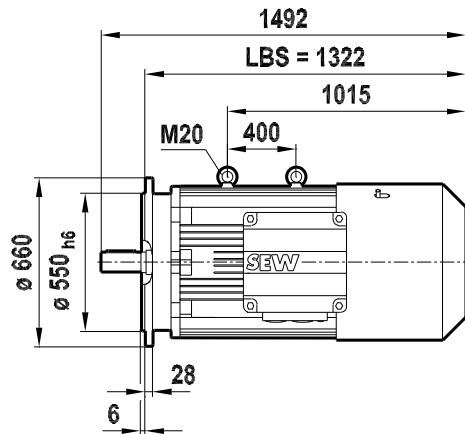

**DRS/DRE/DRP315M,L BE**

M63x1.5 (2x)  
M16x1.5 (2x)

09 182 02 07  
1 (1)

**/FF (B5)  
FF600**

**/FI.. (B3)**

**/C**

**/AH7.  
/EH7.**

**/V  
/AH7.V  
/EH7.V**