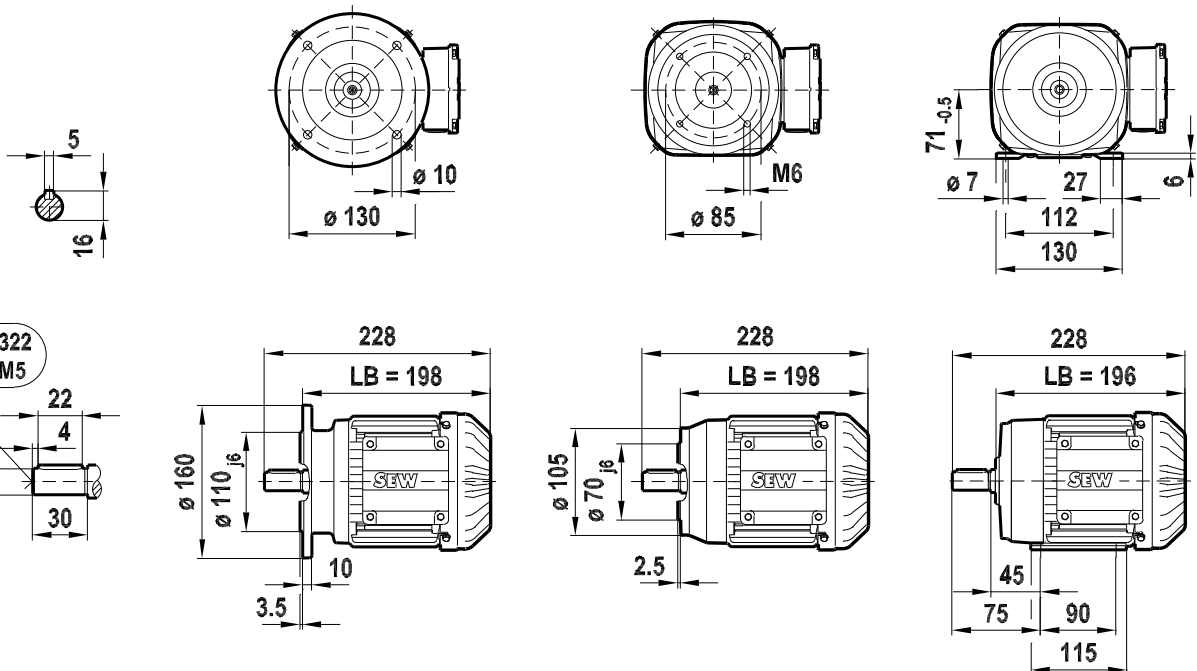

7.2 Maßblätter DR.-Drehstrommotoren

DR.71S

08 191 02 06  
1 (2)

DRS71S

/FF (B5) FF130

/FT (B14) FT85

/Fl.. (B3)

DR.71S