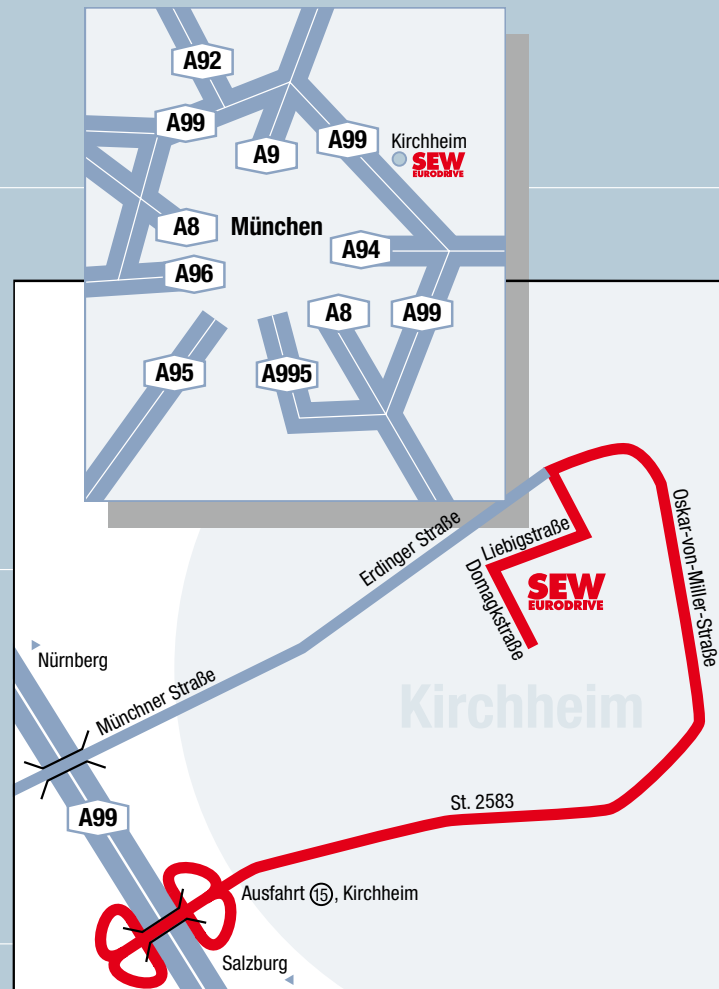

### Sie kommen von der A 95 aus Richtung Garmisch-Partenkirchen: Am Autobahnende München Sendling-Süd

- Folgen Sie auf dem Mittleren Ring der Wegweisung Richtung Autobahn Passau A 94 / Neue Messe
- Nach ca. 12 km erreichen Sie die Ausfahrt zur Autobahn Passau. Hier fahren Sie ca. 10 km bis zum Autobahndreieck München Ost
- Folgen Sie dem Wegweiser Richtung Nürnberg
- Ausfahrt Kirchheim

### Sie kommen von der A 96 aus Richtung Lindau: Am Autobahnende München Sendling

- Folgen Sie auf dem Mittleren Ring der Wegweisung Richtung Autobahn Passau A 94 / Neue Messe
- Nach ca. 14 km erreichen Sie die Ausfahrt zur Autobahn Passau A 94 / Messe
- Fahren Sie ca. 10 km bis zum Autobahndreieck München Ost
- Folgen Sie dem Wegweiser Richtung Nürnberg A 99
- Ausfahrt Kirchheim

### Bei der Ausfahrt Kirchheim

- Fahren Sie Richtung Erding und folgen Sie der Staatsstraße 2583
- Nach ca. 1,5 km kommen Sie zu einer Linkskurve und erreichen die Oskar-von-Miller-Straße, der Sie ca. 750 m folgen
- An der jetzt kommenden Rechtskurve biegen Sie links in die Erdinger Straße ein und folgen der Beschilderung