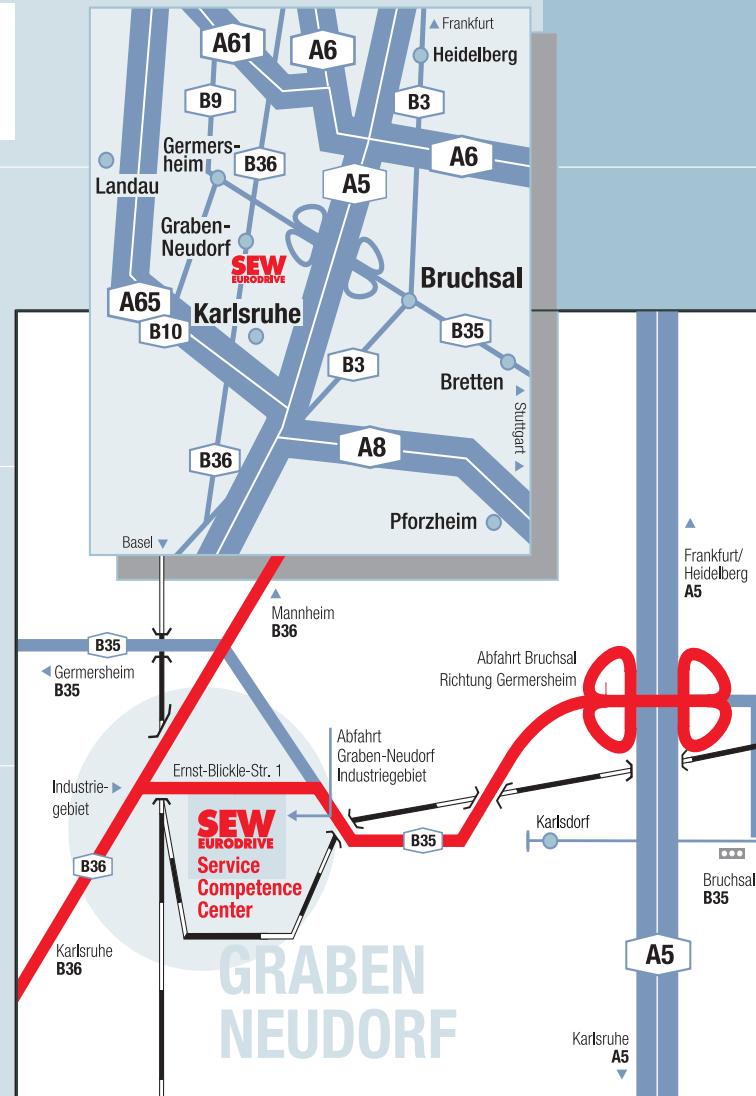

Sie möchten zu SEW-EURODRIVE in Graben

Sie kommen von der A5...

Nach der Autobahnausfahrt Bruchsal biegen Sie auf die B35 in Richtung Germersheim ab, Sie bleiben immer auf der B35 in Richtung Graben-Neudorf. An der Abfahrt Graben-Neudorf/Industriegebiet fahren Sie links ab und folgen ca. 1 km dem Verlauf der Straße. Auf der linken Seite sehen Sie SEW-EURODRIVE.

Sie kommen auf der B36 aus Richtung Karlsruhe...

Nach der Ortseinfahrt Graben folgen Sie der Hauptstraße ca. 1,5 km. An der Abzweigung Industriegebiet biegen Sie rechts ab, überqueren die Eisenbahnbrücke und sehen auf der rechten Seite SEW-EURODRIVE.

Sie kommen auf der B36 aus Richtung Mannheim.

Nach der Ortseinfahrt Neudorf folgen Sie der Mannheimer Straße ca. 2,5 km. Auf dieser Straße kommen Sie über eine Brücke nach Graben. An der Abzweigung Industriegebiet biegen Sie links ab, überqueren die Eisenbahnbrücke und sehen auf der rechten Seite SEW-EURODRIVE.

Sie kommen mit der Bahn vom Flughafen.

Aus Richtung Frankfurt...

Mit der Bahn über Mannheim oder Heidelberg weiter nach Graben-Neudorf/Bahnhof.

Aus Richtung Basel, München, Stuttgart...

Mit der Bahn nach Graben-Neudorf/Bahnhof.

Vom Bahnhof Graben-Neudorf aus sind es zu Fuß nur noch ca. 5 Minuten bis zum Fertigungswerk Graben. Genaue Informationen über die Bahnverbindungen nach Graben-Neudorf erhalten Sie unter www.bahn.de.

To get to SEW-EURODRIVE in Graben

From the interstate A5...

At the Bruchsal exit turn left onto highway B35 in direction Germersheim. You continue on the highway B35 in direction Graben-Neudorf. Turn left at the Graben-Neudorf/industrial area exit and follow the road for approx. 1 km. SEW-EURODRIVE is on the left.

From Karlsruhe on highway B36...

Once you are in Graben, follow the main road for approx. 1.5 km. Turn right at the industrial area exit. After the railroad bridge, SEW-EURODRIVE is on the right.

From Mannheim on highway B36...

Once you are in Neudorf, follow the "Mannheimer Straße" for approx. 2.5 km. This road leads to Graben via a bridge. Turn left at the junction to the industrial area and cross the railroad bridge. SEW-EURODRIVE is on the right.

By train from the airport Frankfurt...

Take the train, change trains in Mannheim or Heidelberg and go to Graben-Neudorf/railway station.

By train from Basel, Munich, Stuttgart...

Take the train and go to Graben-Neudorf/railway station.

It is a five minute walk to SEW-EURODRIVE from Graben-Neudorf railway station. You will find detailed information on the train connections in the Internet under www.bahn.de